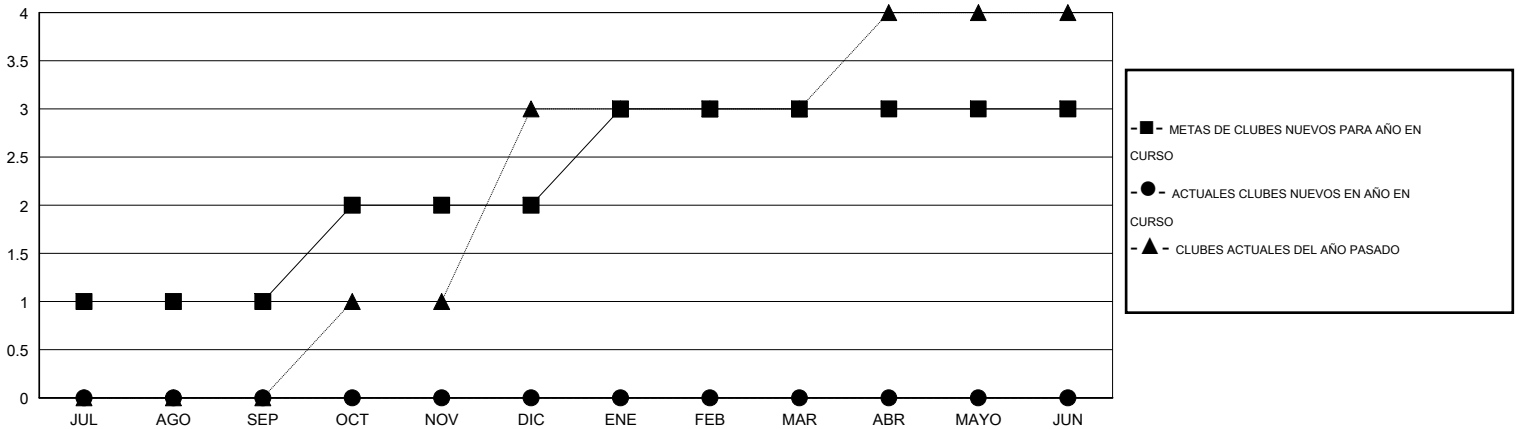

MONTHLY MEMBERSHIP PROGRESS REPORT

District E 2

Results as of: 9/30/2014

GMT: Jaime García Cepeda

UBICACIÓN VENEZUELA

GMT DE AE 3

Clubes					socios				
RESULTADOS DE 2014-2015					RESULTADOS DE 2014-2015				
TRIMESTRE	META DE CLUBES NUEVOS	NUEVOS CLUBES	CLUBES DADOS DE BAJA	GANANCIA/PÉRDIDA NETA	TRIMESTRE	META DE SOCIOS NUEVOS	SOCIOS FUNDADORES Y NUEVOS SOCIOS AÑADIDOS	SOCIOS DADOS DE BAJA	GANANCIA/PÉRDIDA NETA
JUL/AGO/SEP	1	0	0	0	JUL/AGO/SEP	25	28	90	-62
OCT/NOV/DIC	1	0	0	0	OCT/NOV/DIC	55	0	0	0
ENE/FEB/MAR	1	0	0	0	ENE/FEB/MAR	25	0	0	0
ABR/MAYO/JUN	0	0	0	0	ABR/MAYO/JUN	30	0	0	0

METAS Y CIFRA ACUMULATIVA DE CLUBES NUEVOS

METAS Y CIFRA ACUMULATIVA DE SOCIOS

CLUBES DADOS DE BAJA: 0	14 CLUBS OF 51 AÑADIERON 1 O MÁS SOCIOS NUEVOS	DISTRIBUCIÓN POR SEXO
		MASCULINO 512 (40.89%)
		FEMENINO 740 (59.11%)
SOCIOS DADOS DE BAJA	CLIC AQUÍ PARA DATOS DE SALUD DE CLUB	SOCIOS EN UNIDAD FAMILIAR 533
FALLECIDOS 3		CABEZA DE FAMILIA 199
CLUB CANCELADO 0		NO ES CABEZA DE FAMILIA 334
OTRO 87		
TOTAL 90		