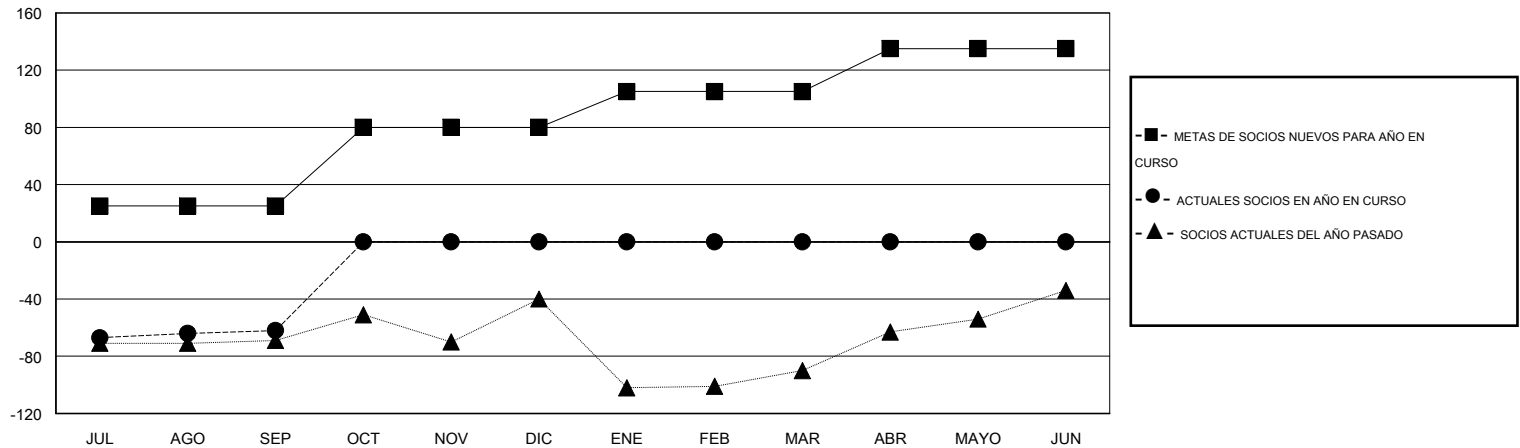

MONTHLY MEMBERSHIP PROGRESS REPORT

District E 2

Results as of: 9/30/2014

GMT: Jaime García Cepeda

UBICACIÓN VENEZUELA

GMT DE AE 3

Clubes					socios				
RESULTADOS DE 2014-2015					RESULTADOS DE 2014-2015				
TRIMESTRE	META DE CLUBES NUEVOS	NUEVOS CLUBES	CLUBES DADOS DE BAJA	GANANCIA/PÉRDIDA NETA	TRIMESTRE	META DE SOCIOS NUEVOS	SOCIOS FUNDADORES Y NUEVOS SOCIOS AÑADIDOS	SOCIOS DADOS DE BAJA	GANANCIA/PÉRDIDA NETA
JUL/AGO/SEP	1	0	0	0	JUL/AGO/SEP	25	28	90	-62
OCT/NOV/DIC	1	0	0	0	OCT/NOV/DIC	55	0	0	0
ENE/FEB/MAR	1	0	0	0	ENE/FEB/MAR	25	0	0	0
ABR/MAYO/JUN	0	0	0	0	ABR/MAYO/JUN	30	0	0	0

METAS Y CIFRA ACUMULATIVA DE CLUBES NUEVOS

METAS Y CIFRA ACUMULATIVA DE SOCIOS

CLUBES DADOS DE BAJA: 0	14 CLUBS OF 51 AÑADIERON 1 O MÁS SOCIOS NUEVOS	DISTRIBUCIÓN POR SEXO
		MASCULINO 512 (40.89%)
		FEMENINO 740 (59.11%)
SOCIOS DADOS DE BAJA	CLIC AQUÍ PARA DATOS DE SALUD DE CLUB	SOCIOS EN UNIDAD FAMILIAR 533
FALLECIDOS 3		CABEZA DE FAMILIA 199
CLUB CANCELADO 0		NO ES CABEZA DE FAMILIA 334
OTRO 87		
TOTAL 90		